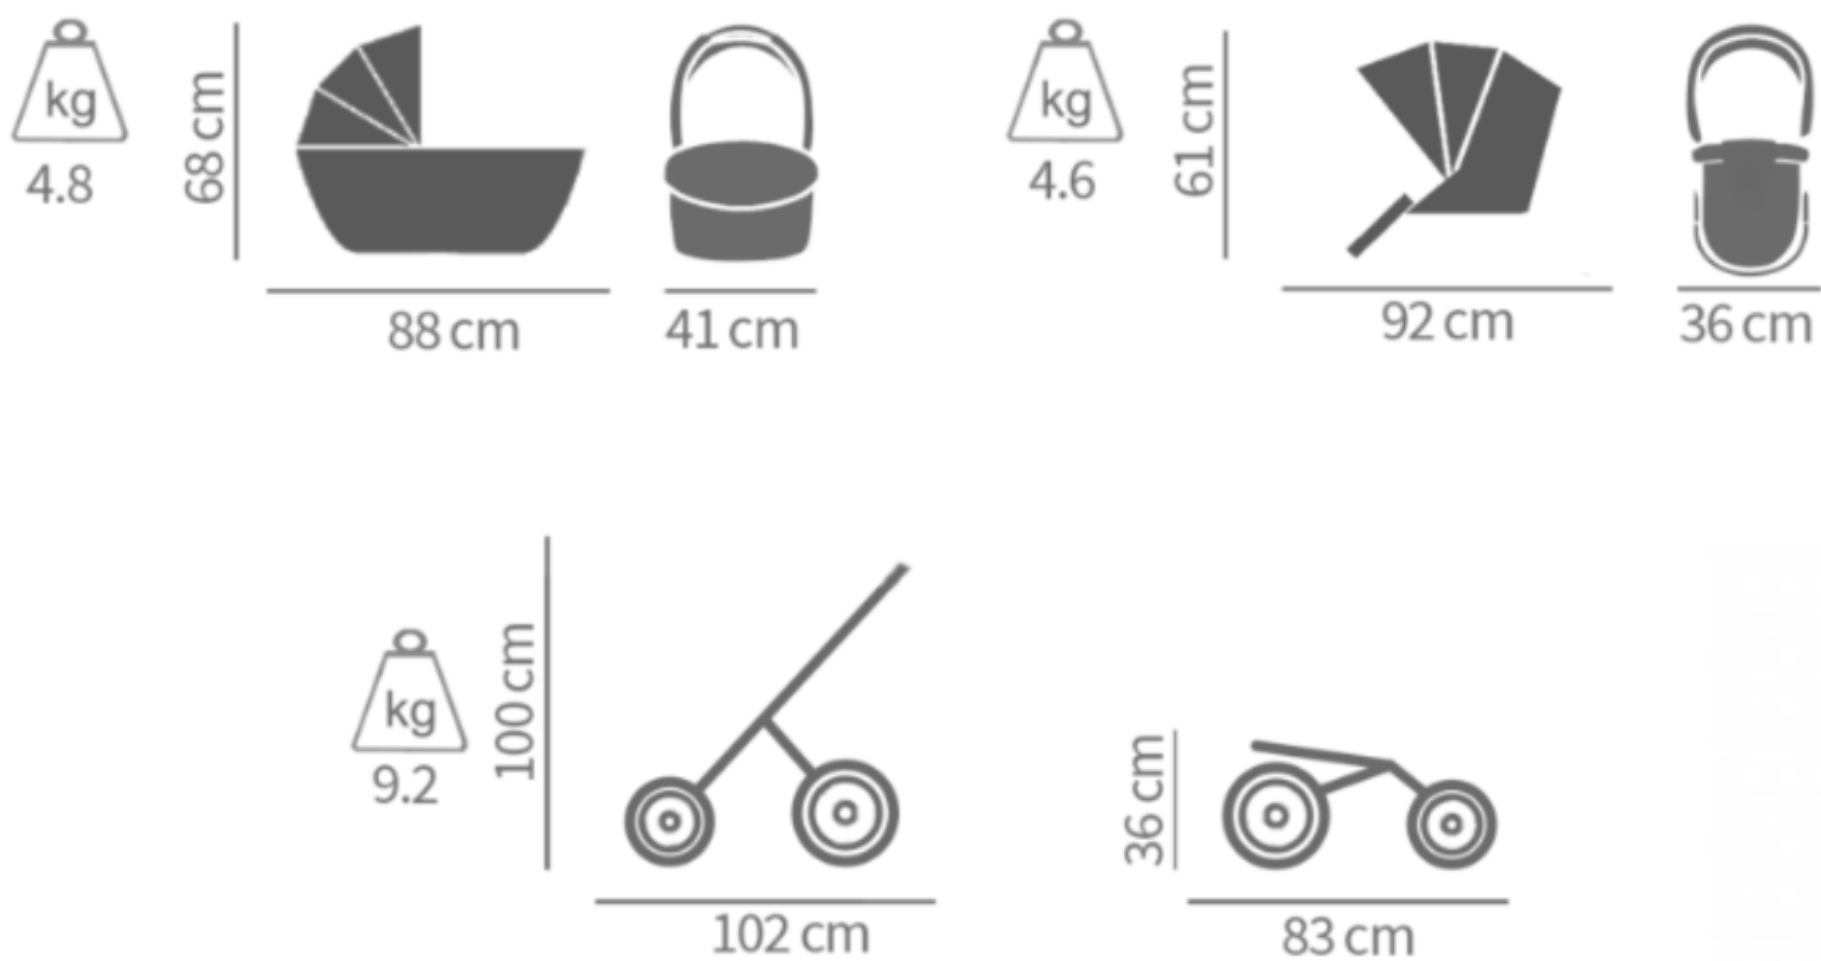

- #1
- #2
- #3
- #4
- #5
- #6
- #7
- #8
- #9
- #10