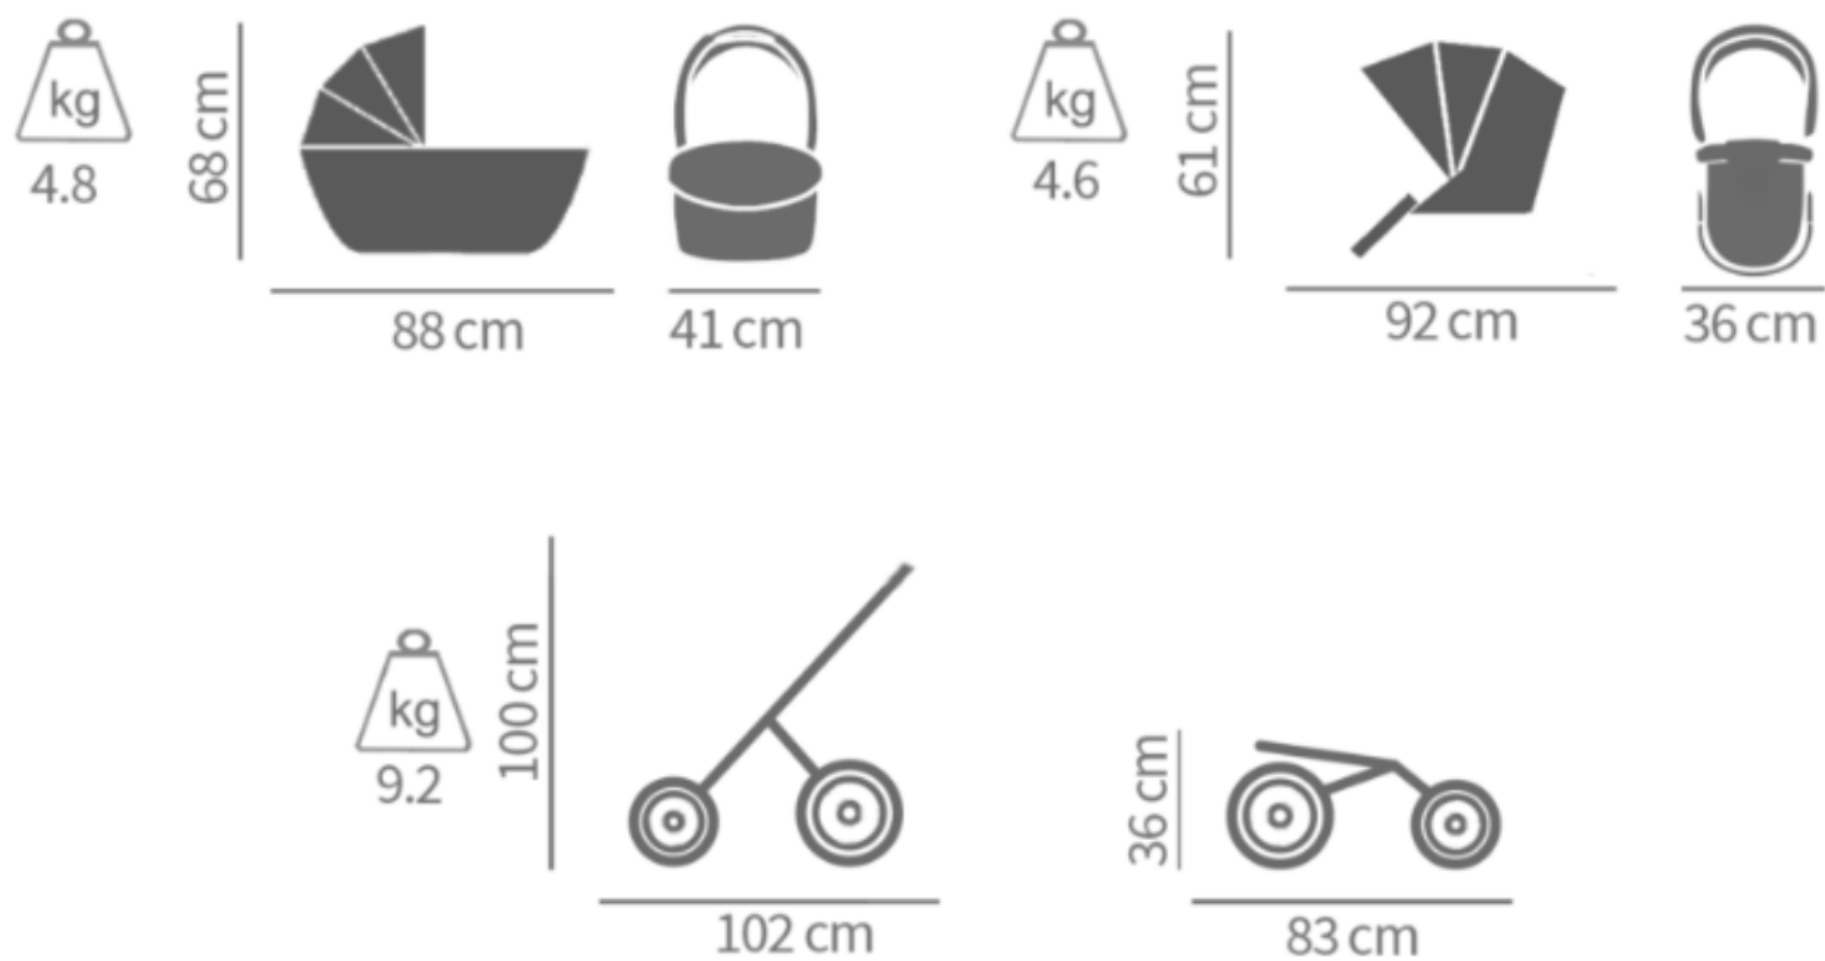

- #1
- #2
- #3
- #4
- #5
- #6
- #7
- #8
- #9
- #10