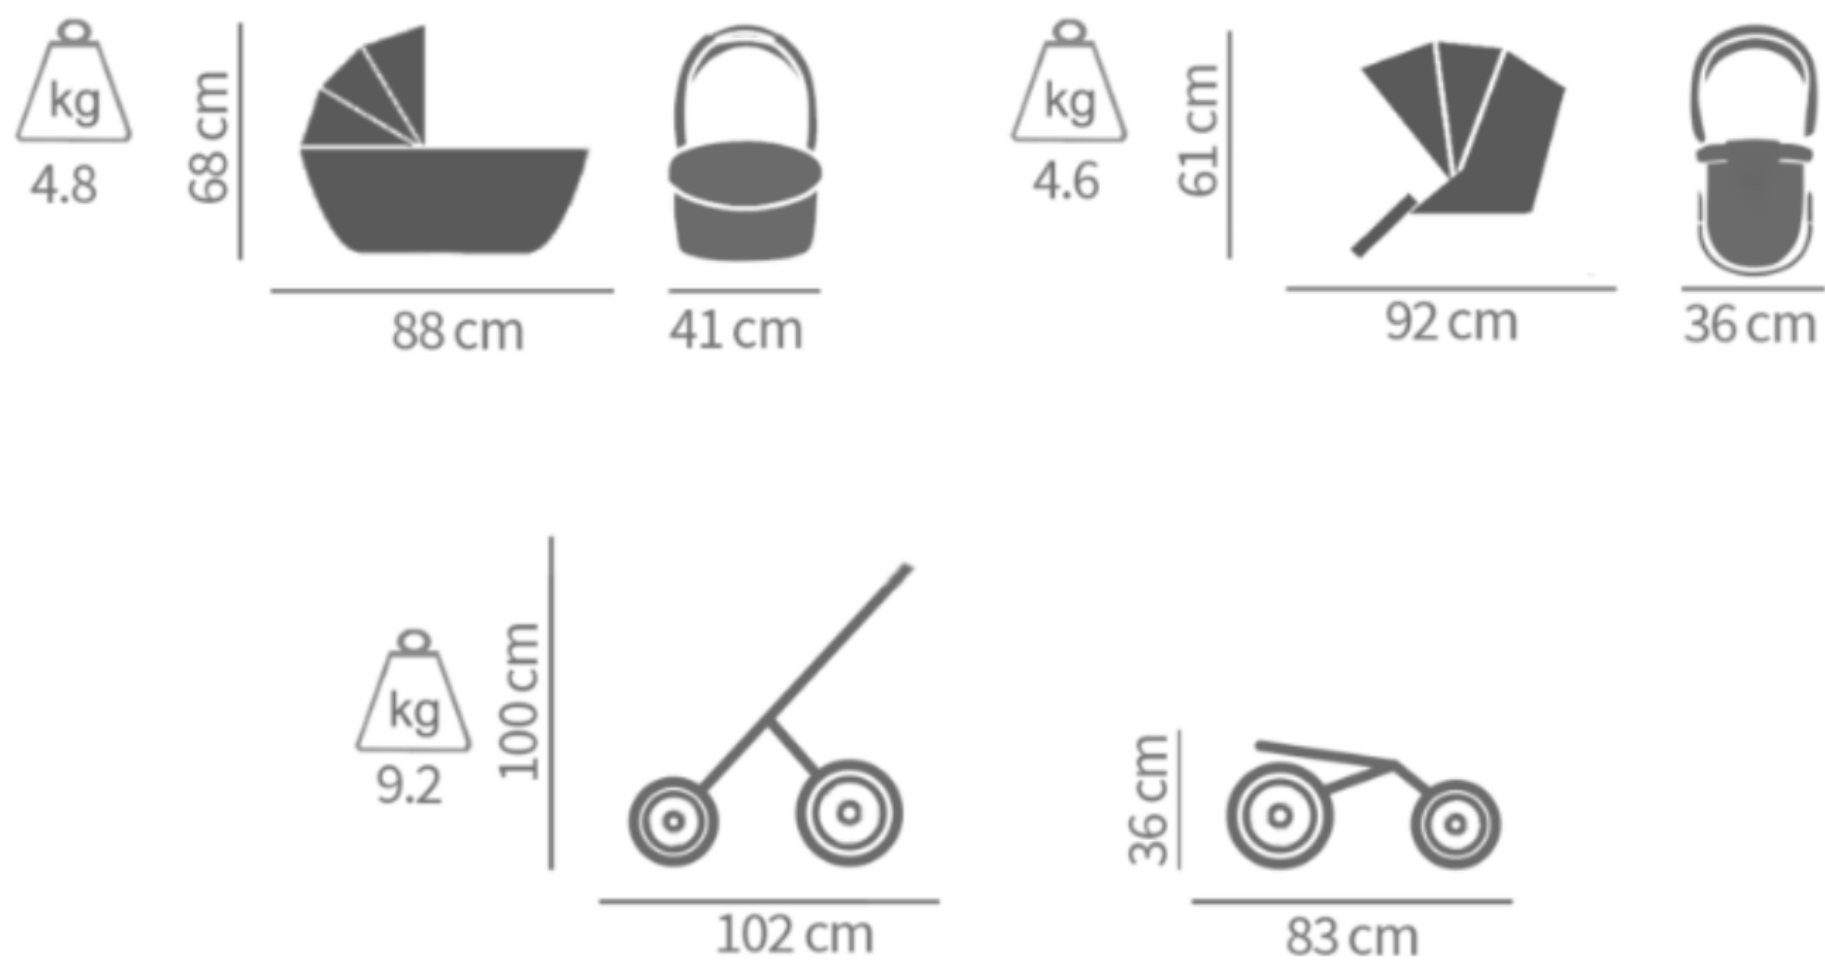

#7
TELAIO
ORO

#8
TELAIO
RAME